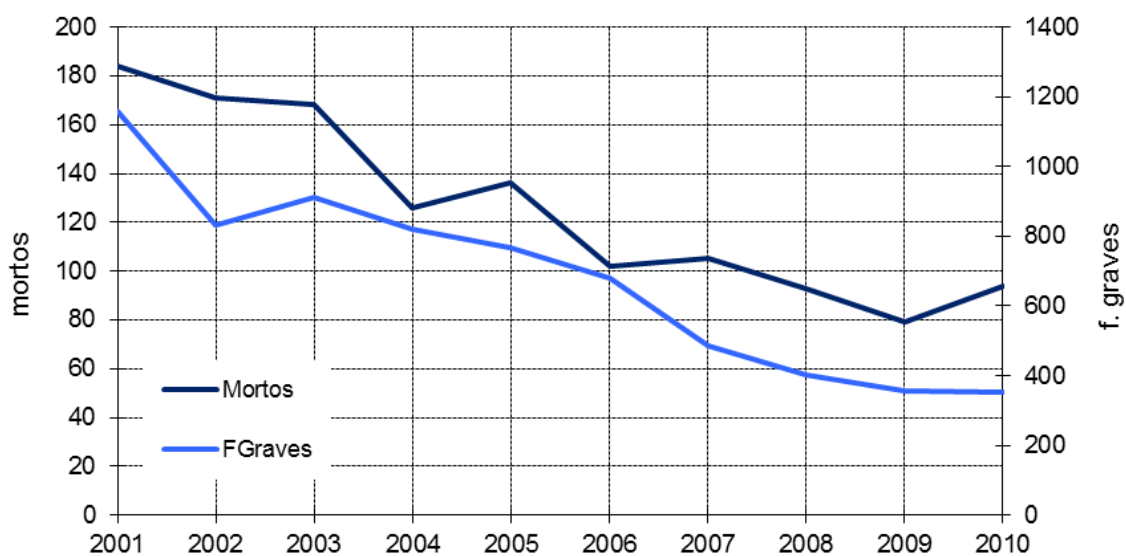

Ponto negro

Lanço de estrada com o máximo de 200 metros de extensão, no qual se registou, pelo menos, 5 acidentes com vítimas, no ano em análise, e cuja soma de indicadores de gravidade é superior a 20.

EVOLUÇÃO 2001-2010

1. Acidentes com vítimas

	Acidentes com vítimas	Acidentes mortais	Acidentes c/ mortos e/ou f. graves	Índice de gravidade
2001	8240	164	1124	2,2
2002	7980	155	855	2,1
2003	7979	155	895	2,1
2004	7605	118	790	1,7
2005	7303	123	762	1,9
2006	7179	94	659	1,4
2007	6951	97	497	1,5
2008	6730	90	427	1,4
2009	7264	71	369	1,1
2010	7449	89	382	1,3

Evolução dos acidentes com vítimas e acidentes mortais

2. Vítimas

	Vítimas mortais	Feridos graves	Feridos leves	Total vítimas
2001	184	1157	9383	10724
2002	171	833	9385	10389
2003	168	910	9348	10426
2004	126	821	9065	10012
2005	136	766	8597	9499
2006	102	678	8435	9215
2007	105	484	8251	8840
2008	93	401	8029	8523
2009	79	356	8741	9176
2010	94	351	9077	9522

Evolução das vítimas mortais e feridos graves

ACIDENTES E VÍTIMAS

1. Acidentes e vítimas: 2009/2010

	Acidentes c/ vítimas		Vítimas mortais		Feridos graves		Feridos leves		Total de vítimas		Índice de gravidade
		%*		%*		%*		%*		%*	
2009	7264		79		356		8741		9176		1,1
2010	7449	2,5	94	19,0	351	-1,4	9077	3,8	9522	3,8	1,3