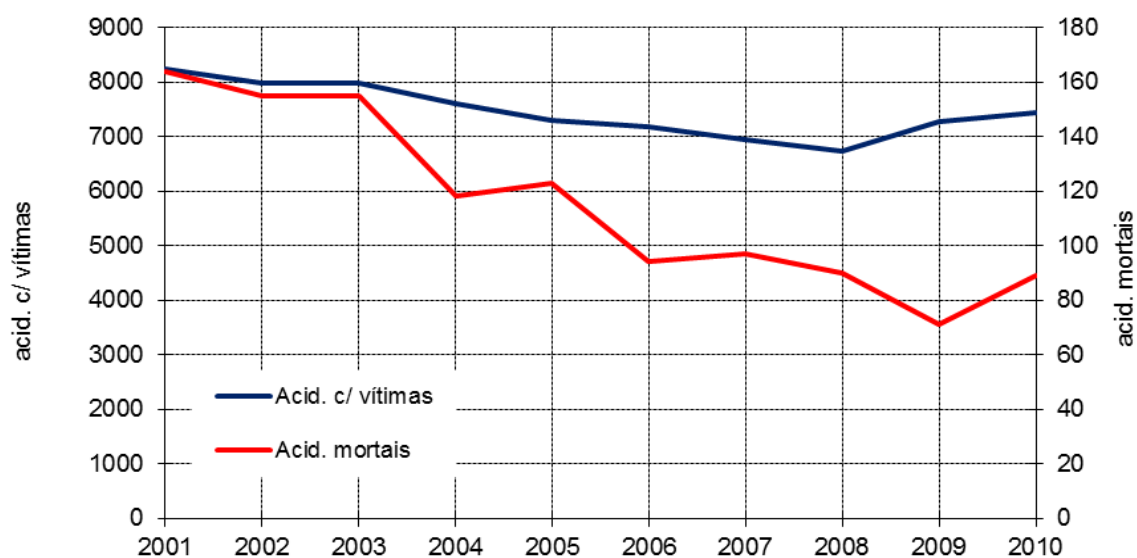

Índice de gravidade

Número de mortos por 100 acidentes com vítimas.

Indicador de gravidade

$IG = 100 \times M + 10 \times FG + 3 \times FL$, em que M é o número de mortos, FG o de feridos graves e FL o de feridos leves.

Ponto negro

Lanço de estrada com o máximo de 200 metros de extensão, no qual se registou, pelo menos, 5 acidentes com vítimas, no ano em análise, e cuja soma de indicadores de gravidade é superior a 20.

EVOLUÇÃO 2001-2010

1. Acidentes com vítimas

	Acidentes com vítimas	Acidentes mortais	Acidentes c/ mortos e/ou f. graves	Índice de gravidade
2001	8240	164	1124	2,2
2002	7980	155	855	2,1
2003	7979	155	895	2,1
2004	7605	118	790	1,7
2005	7303	123	762	1,9
2006	7179	94	659	1,4
2007	6951	97	497	1,5
2008	6730	90	427	1,4
2009	7264	71	369	1,1
2010	7449	89	382	1,3

Evolução dos acidentes com vítimas e acidentes mortais

2. Vítimas

	Vítimas mortais	Feridos graves	Feridos leves	Total vítimas
2001	184	1157	9383	10724
2002	171	833	9385	10389
2003	168	910	9348	10426
2004	126	821	9065	10012
2005	136	766	8597	9499
2006	102	678	8435	9215
2007	105	484	8251	8840
2008	93	401	8029	8523
2009	79	356	8741	9176
2010	94	351	9077	9522